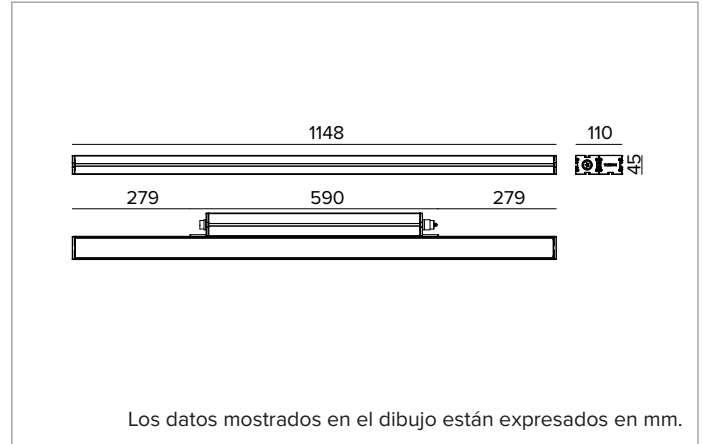

E0544WWH830ELFW | JEDI NOVA 55 Proyector Side Box Proyector lineal orientable de LED

	3000K	H(m)	D1(m)	D2(m)	E _{max} (lx)		
Ra80		29°	75°				
Fixture Power	46W	1	0.52	1.54	5445		
Source Flux	7256lm	2	1.05	3.08	1361		
Fixture Flux	5544lm	3	1.57	4.62	605		
Efficacy	121lm/W	4	2.10	6.16	340		
TS2126	I _{max} =772cd/klm	I _{max}	5599cd	5	2.62	7.70	218

Flujo luminaria: 5544lm

Rendimiento luminoso: 121lm/W

Seguridad fotobiológica: Conforme al grupo de riesgo RG1 (Riesgo Bajo)

CARACTERÍSTICAS MECÁNICAS

Cuerpo de aluminio extruido anodizado 15μ. Pantalla plana de cristal extra claro de 5mm de espesor. Cuerpo de la luminaria orientable respecto a la superficie de instalación mediante estribos accesorios.

Color y acabado: Blanco florentino

Dimensiones: L=1148mm

Peso: 4,7Kg

Versión: STANDARD

Grado de protección: IP66,IP67,IP68,IP69

Resistencia mecánica: IK07

CARACTERÍSTICAS ELÉCTRICAS

Driver integrado, en la versión ON-OFF (posicionado lateralmente al cuerpo óptico). Equipado con cableado pasante con conectores IN/OUT para instalación de panel con sellado longitudinal (el sellado limita el riesgo de ascenso de la humedad hacia el driver / cuerpo óptico). Luminaria compatible con EN 60598-2-22 para suministro de energía desde un sistema de emergencia centralizado CPSS (Central Power Supply System), no incorporado en la luminaria - áreas de alto riesgo excluidas. La potencia y el flujo predeterminados son 100% en CA y 100% en CC.